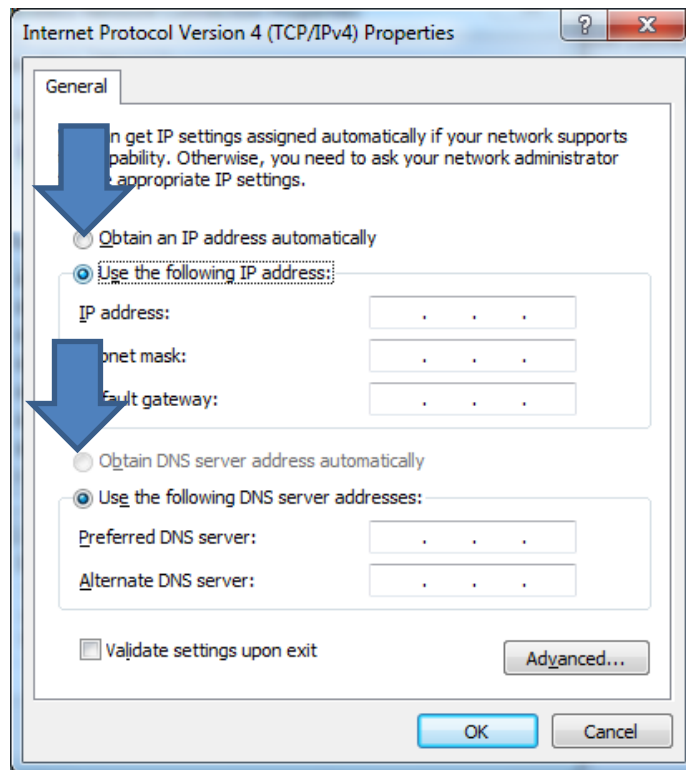

## آموزش نحوه تنظیم وایرلس برای خوابگاههای علوم پزشکی تبریز

در desktop کنار ساعت بروی آیکون شبکه کلیک کرده و گزینه open network and sharing center را انتخاب نمایید. در پنجره باز شده گزینه change adaptor setting را انتخاب نمایید

پس از انتخاب گزینه مذکور در صفحه باز شده زیر گزینه دیده شده در تصویر را انتخاب نمایید.

ست نمودن IP طبق روال قبل. (لازم به توضیح است تخصیص IP بصورت اتوماتیک انجام میشود و کافی است گزینه بالایی یعنی obtain an Ip address automatically را طبق شکل انتخاب نمایی "هرگونه تغییرات در IP اطلاع رسانی خواهد شد")