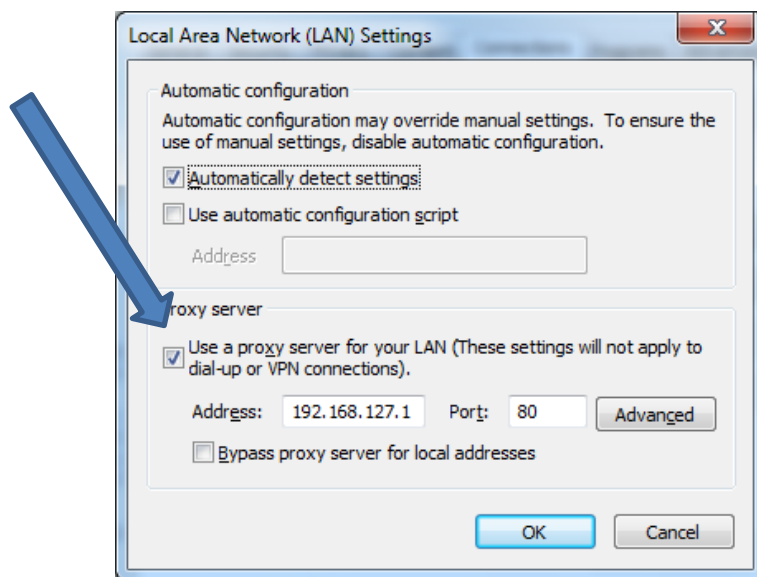

اعداد و نشانه های زیر را طبق تصویر وارد نمایید.

192.168.127.1 یا 192.168.127.3 پورت شماره 80

واحد کامپیوتر معاونت دانشجویی و فرهنگی

مهندس درس خوان - مهندس آقاجانی

3357209