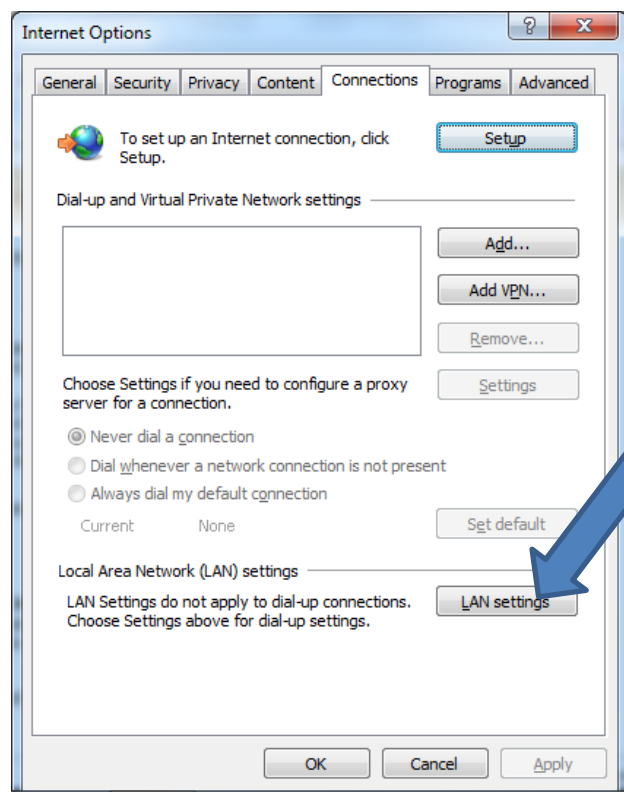

تنظیم proxy در IE

با توجه به نیاز ست نمودن proxy برای استفاده از اینترنت مراحل زیر باید به ترتیب اجرا شود.

Internet explorer\tools\internet options\connections\LAN setting\proxy server