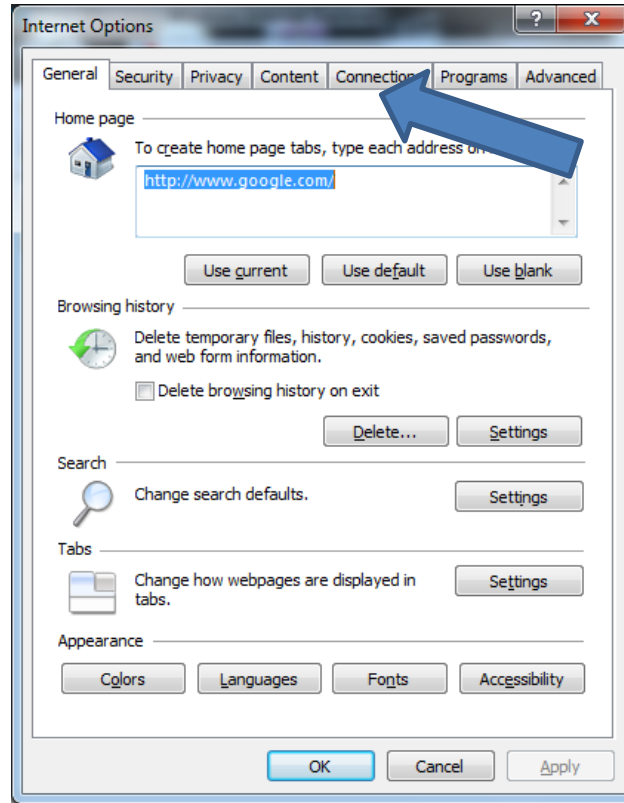

تنظیم proxy در IE

با توجه به نیاز ست نمودن proxy برای استفاده از اینترنت مراحل زیر باید به ترتیب اجرا شود.

Internet explorer\tools\internet options\connections\LAN setting\proxy server