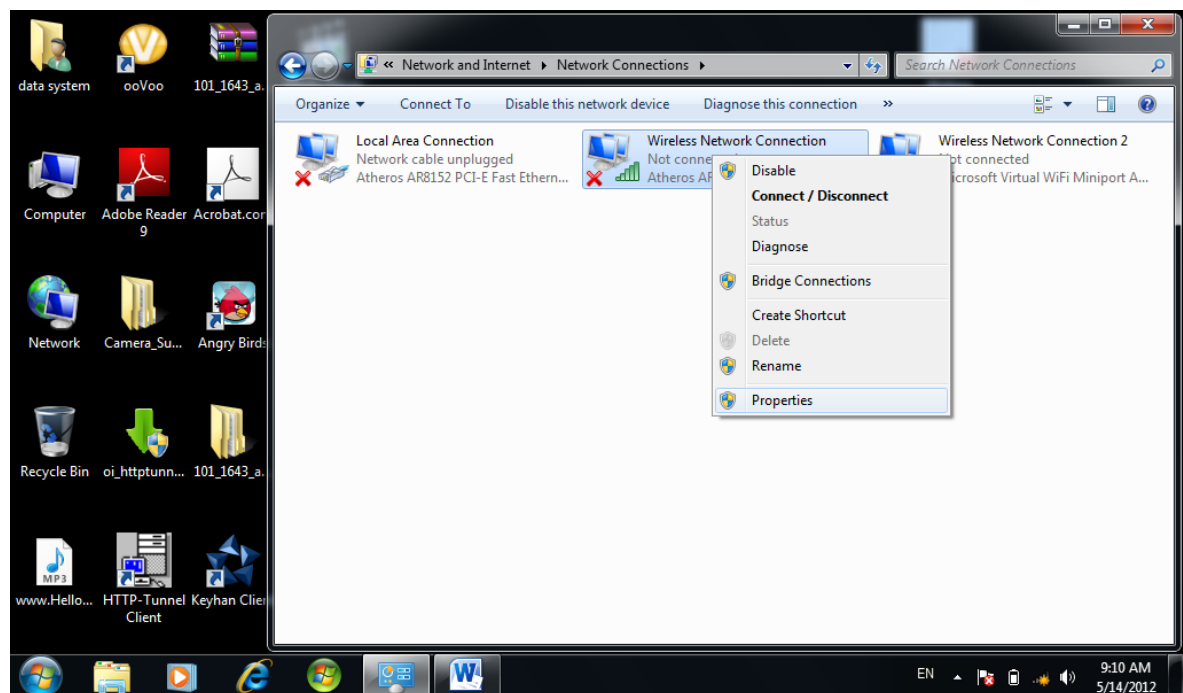

## آموزش نحوه تنظیم وایرلس برای خوابگاههای علوم پزشکی تبریز

در desktop کنار ساعت بروی آیکون شبکه کلیک کرده و گزینه open network and sharing center را انتخاب نمایید. در پنجره باز شده گزینه change adaptor setting را انتخاب نمایید

پس از انتخاب گزینه مذکور در صفحه باز شده زیر گزینه دیده شده در تصویر را انتخاب نمایید.

ست نمودن IP طبق روال قبل. (لازم به توضیح است تخصیص IP بصورت اتوماتیک انجام میشود و کافی است گزینه بالایی یعنی obtain an Ip address automatically را طبق شکل انتخاب نمایی "هرگونه تغییرات در IP اطلاع رسانی خواهد شد")