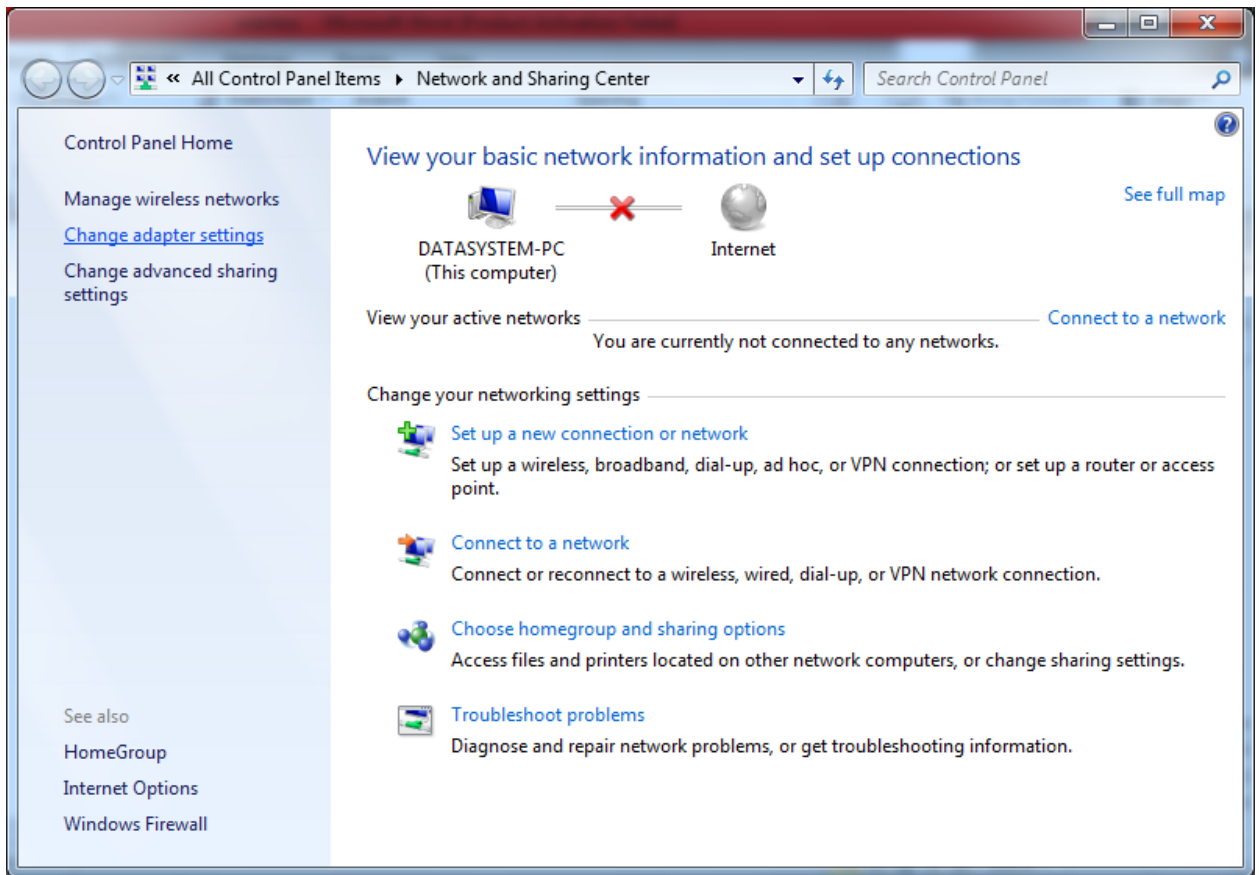

## آموزش نحوه تنظیم وایرلس برای خوابگاههای علوم پزشکی تبریز

در desktop کنار ساعت بروی آیکون شبکه کلیک کرده و گزینه open network and sharing center را انتخاب نمایید. در پنجره باز شده گزینه change adaptor setting را انتخاب نمایید

پس از انتخاب گزینه مذکور در صفحه باز شده زیر گزینه دیده شده در تصویر را انتخاب نمایید.

ست نمودن IP طبق روال قبل. (لازم به توضیح است تخصیص IP بصورت اتوماتیک انجام میشود و کافی است گزینه بالایی یعنی obtain an Ip address automatically را طبق شکل انتخاب نمایی "هرگونه تغییرات در IP اطلاع رسانی خواهد شد")