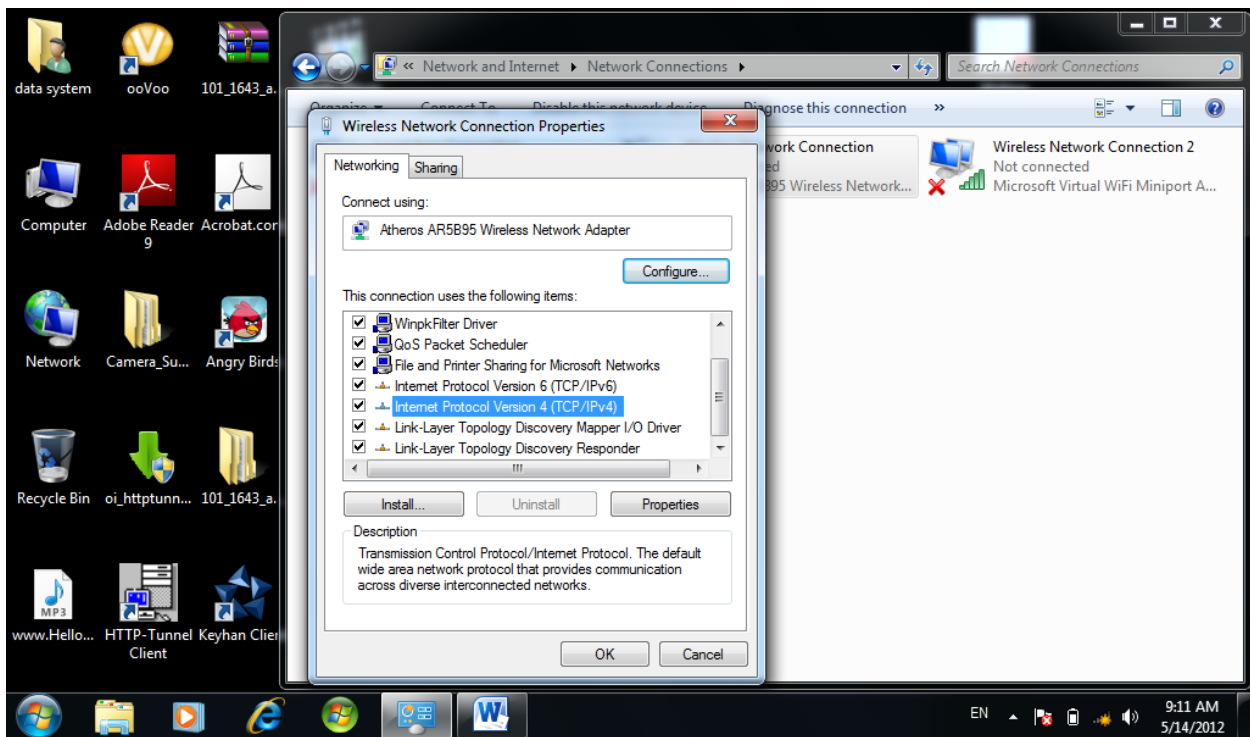

## آموزش نحوه تنظیم وایرلس برای خوابگاههای علوم پزشکی تبریز

در desktop کنار ساعت بروی آیکون شبکه کلیک کرده و گزینه open network and sharing center را انتخاب نمایید. در پنجره باز شده گزینه change adaptor setting را انتخاب نمایید

پس از انتخاب گزینه مذکور در صفحه باز شده زیر گزینه دیده شده در تصویر را انتخاب نمایید.

ست نمودن IP طبق روال قبل. (لازم به توضیح است تخصیص IP بصورت اتوماتیک انجام میشود و کافی است گزینه بالایی یعنی obtain an Ip address automatically را طبق شکل انتخاب نمایی "هرگونه تغییرات در IP اطلاع رسانی خواهد شد")